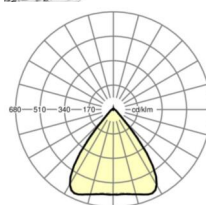

CHARAKTERYSTYKA

Numer katalogowy	19432004120
Numer EAN	4020863401451
Numer taryfy celnej	94051190
Znak jakości	IP 64, Klasa ochrony I, ENEC10 VDE, F, D, HACCP DIN10500/Żywność/IFS-przydatność do zastosowania/BRC, Indoor, CE
Klasa odporności IK	IK03 (-20°C bis 35°C)
Temperatura otoczenia	ta -20°C do 35°C
Okres gwarancji	5 lata
Możliwość dofinansowania ze środków państwowych	BEG – dofinansowanie do domów energooszczędnych (ważne tylko dla Niemiec)

ELEKTROTECHNIKA

Zasilacz	Elektroniczny sterownik (1 szt.)
Moc systemowa	53W
Napięcie sieciowe	230V/50Hz
Klasa efektywności energetycznej/Źródło światła	C

TECHNIKA ŚWIETLNA

Wyposażenie	LED, współczynnik oddawania barw/kolor światła CRI ≥ 80 / 3000K
Tolerancja koloru (MacAdam)	3SDCM
Bezpieczeństwo fotobiologiczne (Oprawa)	RG1
Nominalny strumień świetlny	8967lm
Trwałość LED	50000h L80/B10 (Tq 35°C)
Wydajność oprawy	170lm/W
Kąt rozsyłu światła	80° (C0) / 80° (C90)
UGR pop./pod.	19.5 / 19.7

DEEP-LINK

<https://www.regiolux.de/pl/article/19432004120>

Odkośnik	LED 9000lm 830
ηLB	100 %
Φ ↓/↑	98 % / 2 %
UGR pop./pod.	19.5 / 19.7